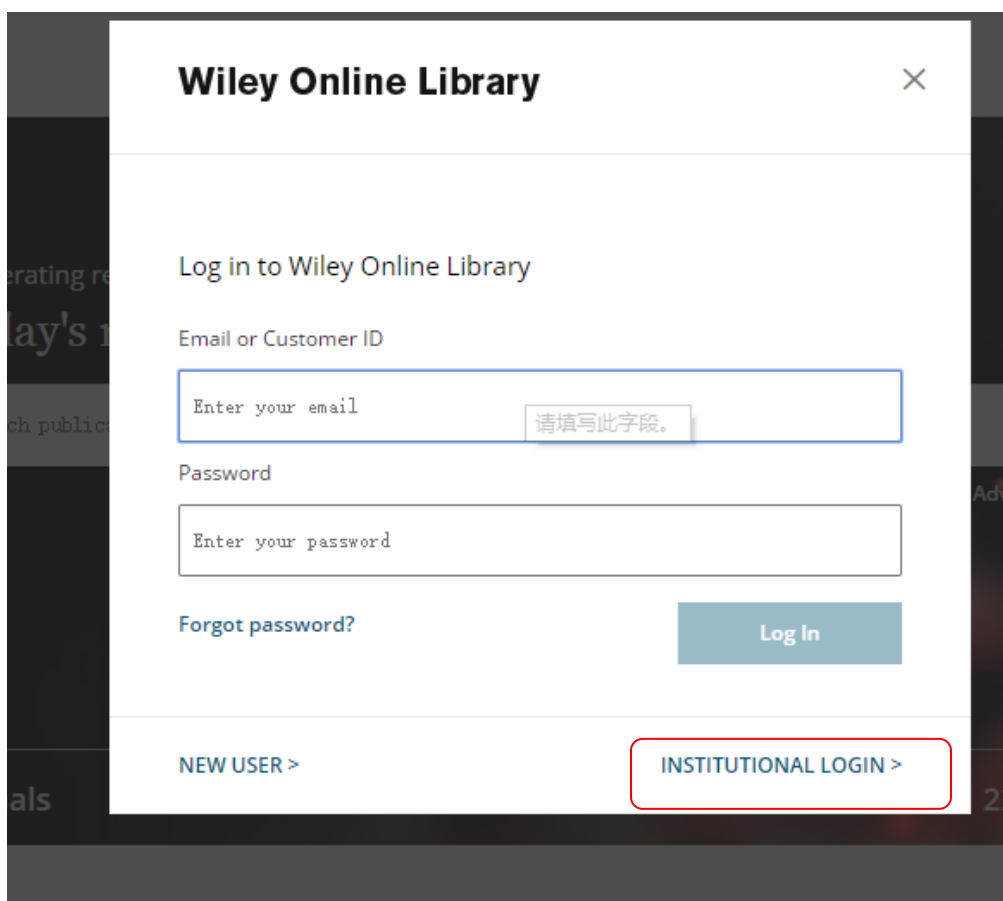

Wiley 数据库

- 1、访问 <https://onlinelibrary.wiley.com/>——点击首页右上方“Login”——选择“[Institutional Sign In](#)”；

- 2、选择“[Log in with Shibboleth](#)”——在下拉列表中选择“[China CERNET Federation](#)”“[CRASIF](#)”——点击选择学校名称“[NANJING TECH University](#)”；